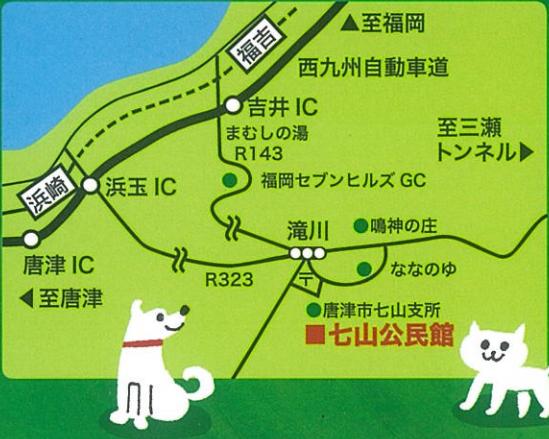

特別協賛 株式会社 唐津ケーブルテレビジョン

協賛 (順不同)

鬼木自動車整備工場・美容室リアン・ヘアサロンあべ・よもぎ饅頭・光一丸水産・柚里・株式会社七山環境整備・食事処ふゆうじょん・ファニーななやま・焼肉おきこ・ななやま農園・石釜パン工房LULU・ヨシハラ農園・二丈赤米産直センター・有限会社ナカムラ・有限会社七山建設・釘本建設株式会社・鳴神の庄・サンフーズかじやま・福岡セブンヒルズゴルフ倶楽部・有限会社よしい・ギャラリーよしき・遊心庵・鍾屋敷・Glamping Cafe 3/16・ティンバースカフェ・ふるさとNet Co.,Ltd.・プラスアップ・a child of the earth・手打蕎麦すみくら・重音楽教室・吉森養蜂場・株式会社協山電気工事・シバティー・整体・株式会社ケンネル・キャンドル慶・池田和尚・株式会社ルレーブ・株式会社環境エンジニアリング・水光商事・榎崎敏宏・漁家民宿要太郎・たまご色のケーキ屋さん・クリエイトホーム株式会社・楽しいスナック・有限会社たまや・福吉JAZZ・千生ひょう太・井手ちゃんぽん

後援 (順不同)

唐津市・唐津市教育委員会・FMからつ・佐賀新聞社・唐津レイボーライオンズクラブ・七山青年団・龍栄倶楽部・株式会社唐津ケーブルテレビジョン・西日本新聞社・一般社団法人唐津観光協会・七山区長会