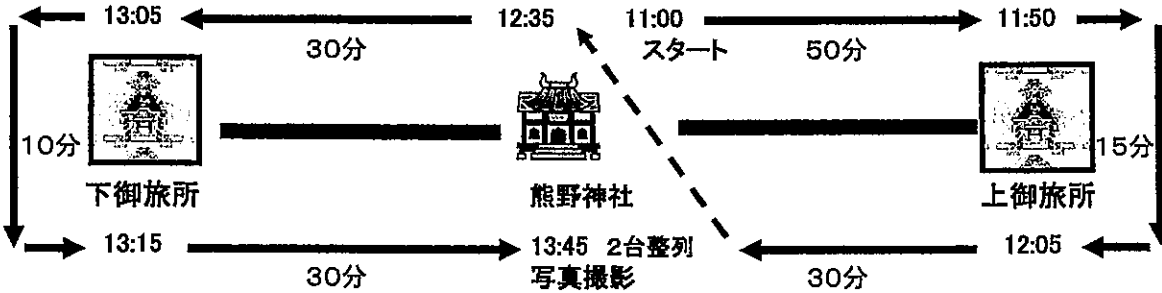

2024年10月

相知くんち山笠巡行時刻表

●18日(金) 宵山 (路線バス規制なし)

出発19:00~ 熊野神社より

●19日(土) 御神輿

出発10:40~ 熊野神社より(整列開始10:00)

夜間

出発16:00~ 志茂熊野神社より 加美センター前より

18:45加美志茂山笠は相知市民センター横に整列→19:00花火→19:20加美はセンター前、志茂は19:30神社前停泊

●20日(日) 昼間 10:30加美組は市民センターより神社前に移動
網は出さず後ろ向きで移動

出発11:00~ 熊野神社より(整列開始10:30)

夜間

出発17:00~ 熊野神社より