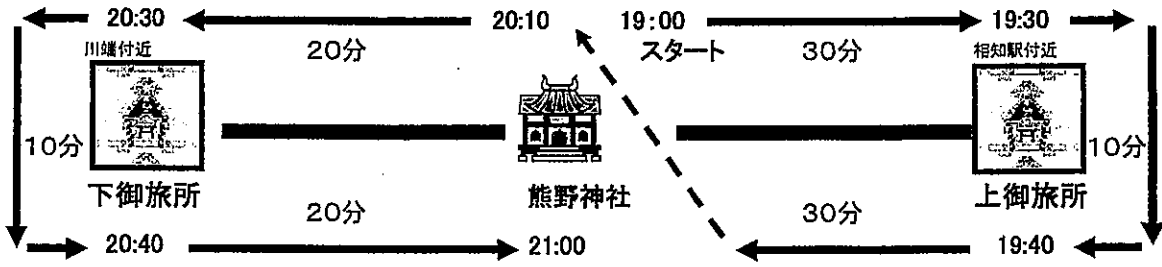

令和6年10月18日・19日・20日

熊野神社 秋季例大祭

相知くんち日程表

主催 相知町郷土芸能保存会

- 18日(金) 19:00 - 21:00 宵山
- 19日(土) 9:00 神事(神社)
- 神社前出発 10:40 - 13:45 羽熊行列
御神輿行列
稚児行列
中山浮立
山笠巡行
大野大黒舞
- 16:00 - 19:30 山笠巡行
- 20日(日)
- 神社前出発 11:00 - 13:45 子ども羽熊
山笠巡行
- 17:00 - 20:00 山笠巡行

2024年10月

相知くんち山笠巡行時刻表

●18日(金) 宵山 (路線バス規制なし)

出発19:00~ 熊野神社より

●19日(土) 御神輿

出発10:40~ 熊野神社より(整列開始10:00)

夜間

出発16:00~ 志茂熊野神社より 加美センター前より

18:45加美志茂山笠は相知市民センター横に整列→19:00花火→19:20加美はセンター前、志茂は19:30神社前停泊

●20日(日) 昼間 10:30加美組は市民センターより神社前に移動
網は出さず後ろ向きで移動

出発11:00~ 熊野神社より(整列開始10:30)

夜間

出発17:00~ 熊野神社より