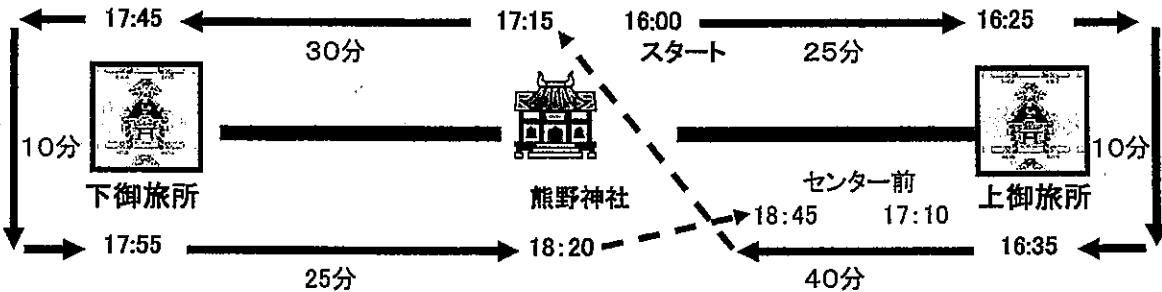

2024年10月

相知くんち山笠巡行時刻表

●18日(金) 宵山 (路線バス規制なし)

出発19:00~ 熊野神社より

●19日(土) 御神輿

出発10:40~ 熊野神社より(整列開始10:00)

夜間

出発16:00~ 志茂熊野神社より 加美センター前より