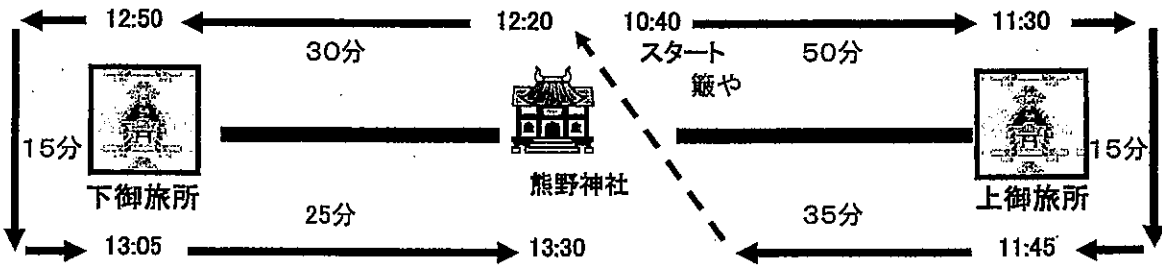

2024年10月

相知くんち山笠巡行時刻表

●18日(金) 宵山 (路線バス規制なし)

出発19:00~ 熊野神社より

●19日(土) 御神輿

出発10:40~ 熊野神社より(整列開始10:00)

夜間

出発16:00~ 志茂熊野神社より 加美センター前より

18:45加美志茂山笠は相知市民センター横に整列→19:00花火→19:20加美はセンター前、志茂は19:30神社前停泊

●20日(日) 昼間 10:30加美組は市民センターより神社前に移動
網は出さず後ろ向きで移動

出発11:00~ 熊野神社より(整列開始10:30)

夜間

出発17:00~ 熊野神社より